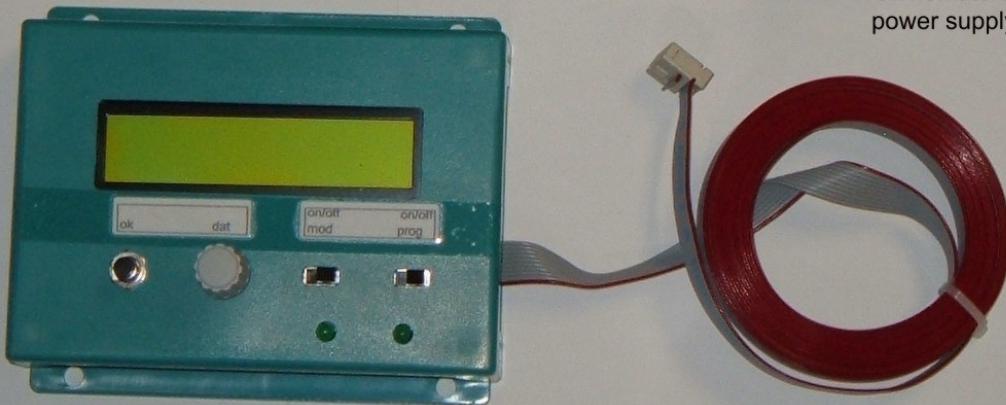

sensori / sensor

chiave  
a pipa  
special  
wrench

attuatore - electronic part

alimentatore  
power supply

box di programmazione / visualizzazione peso in kg  
display directly in kg